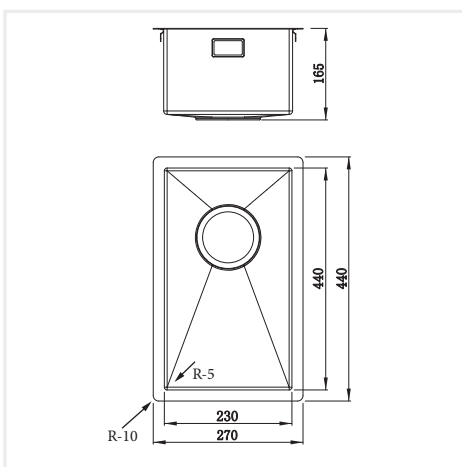

EDGE 230 X SVART

PRODUKTBESKRIVNING:

En kraftig disklåda i 1,2 mm rostfritt stål med borstad yta och kryssknäckt botten.

Levereras med vattenlås, korgventil och bräddavloppsanslutning.

SKÅPSTORLEK:

MÅTT:

Ytermått:	270 x 440 mm
Innermått:	230 x 400 mm
Djup:	160 mm
Invändig hörnradie:	5 mm
Utvändig hörnradie:	10 mm
Materialtjocklek:	1,2 mm

MONTERINGSSÄTT:

-  Inbyggnad
-  Undermontering
-  Underlimning
-  Planlimning

PRODUKTINFORMATION:

Edge 230 X Svart är en rostfri disklåda ytbelagd med en metod (Physical Vapor Deposition, PVD) som är skapad för framställning av metallbaserade hårda beläggningar med partiellt joniserad metallånga. Denna process sker i en vacuum kammare. Varje disklåda har ett unikt utseende och färgavvikelser från bild och prover kan förekomma