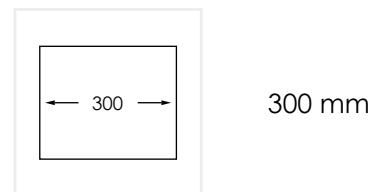

EDGE 230 X SVART

PRODUKTBESKRIVNING:

En kraftig disklåda i 1,2 mm rostfritt stål med borstad yta och kryssknäckt botten.

Levereras med vattenlås, korgventil och bräddavloppsanslutning.

SKÅPSTORLEK:

MÅTT:

Ytermått:	270 x 440 mm
Innermått:	230 x 400 mm
Djup:	160 mm
Invändig hörnradie:	5 mm
Utvändig hörnradie:	10 mm
Materialtjocklek:	1,2 mm

MONTERINGSSÄTT:

-  Inbyggnad
-  Undermontering
-  Underlimning
-  Planlimning

PRODUKTINFORMATION:

Edge 230 X Svart är en rostfri disklåda ytbelagd med en metod (Physical Vapor Deposition, PVD) som är skapad för framställning av metallbaserade hårda beläggningar med partiellt joniserad metallånga. Denna process sker i en vacuum kammare. Varje disklåda har ett unikt utseende och färgavvikelser från bild och prover kan förekomma