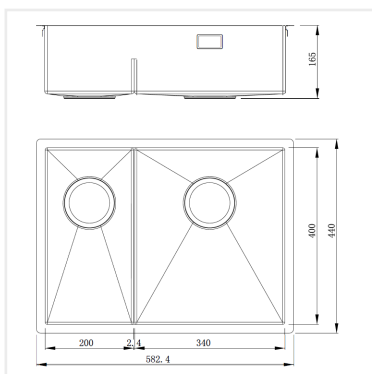

## SKÅPSTORLEK:

600 mm

## MÅTT:

Ytermått:	582,4 x 440 mm
Innermått:	200/340 x 400 mm
Djup:	160 mm
Invändig hörnradie:	5 mm
Utvändig hörnradie:	10 mm
Materialtjocklek:	1,2 mm