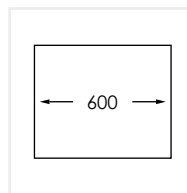

## SKÅPSTORLEK:

600 mm

## MÅTT:

Ytermått:	582,4 x 440 mm
Innermått:	200/340 x 400 mm
Djup:	160 mm
Invändig hörnradie:	5 mm
Utvändig hörnradie:	10 mm
Materialtjocklek:	1,2 mm