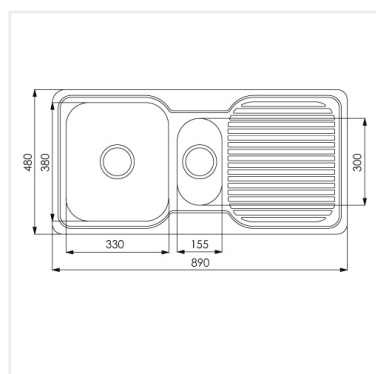

PRODUKTBESKRIVNING:

NR 601 är en diskbänk med en 330 mm samt en 155 mm vask med avställningsyta för 600 mm skåp. NR 601 är vändbar.

Levereras med vattenlås, korgventil och bräddavloppsanslutning

SKÅPSTORLEK:

600 mm

MÅTT:

Ytermått:
Innermått:

890 x 480 mm
330 x 380 mm
155 x 300 mm
175/120 mm

Djup:

MONTERINGSSÄTT:

Inbyggnad

Undermontering