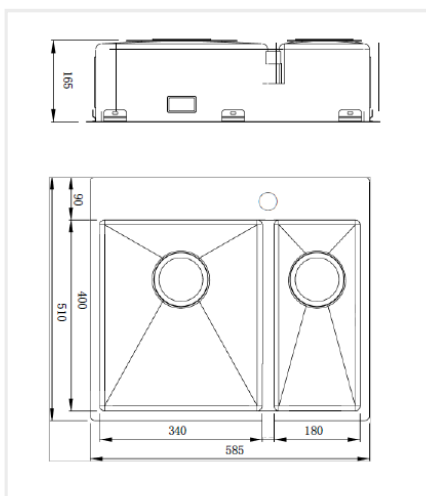

**PRODUKTBESKRIVNING:**

En kraftig diskåda i 1,2 mm rostfritt stål med borstad yta, kryssknäckt botten och blandarhål

Levereras med vattenlås, korgventil och bräddavloppsanslutning

SKÅPSTORLEK:

600 mm

MÅTT:

Yttermått:	585 x 510 mm
Innermått:	180/340 x 400
Djup:	mm 160 mm
Invändig hörnradie:	10 mm
Materialtjocklek:	1,2 mm

**MONTERINGSSÄTT:**

-  Inbyggnad
-  Undermontering
-  Underlimning
-  Planlimning
-  Isvetsning