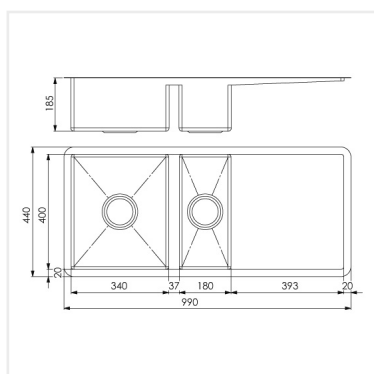

**PRODUKTBESKRIVNING:**

En kraftig diskåda i 1,2 mm rostfritt stål med borstad yta, kryssknäckt botten och avrinningsyta.

Diskådan är vändbar.

Levereras med vattenlås, korgventil och bräddavloppsanslutning.

**SKÅPSTORLEK:**

600 mm

**MÅTT:**

Yttermått:	990 x 440 mm
Innermått:	340/180 x 400 mm
Djup:	185 mm
Invändig hörnradie:	10 mm
Utvändig hörnradie:	10 mm
Materialtjocklek:	1,2 mm

**MONTERINGSSÄTT:**

Undermontering