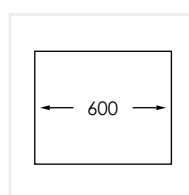

**PRODUKTBESKRIVNING:**

En kraftig diskåda i 1,2 mm rostfritt stål med borstad yta, kryssknäckt botten och avrinningsyta.

Diskådan är vändbar.

Levereras med vattenlås, korgventil och bräddavloppsanslutning.

**SKÅPSTORLEK:**

600 mm

**MÅTT:**

Yttermått:	990 x 440 mm
Innermått:	340/180 x 400 mm
Djup:	185 mm
Invändig hörnradie:	10 mm
Utvändig hörnradie:	10 mm
Materialtjocklek:	1,2 mm

**MONTERINGSSÄTT:**

Undermontering