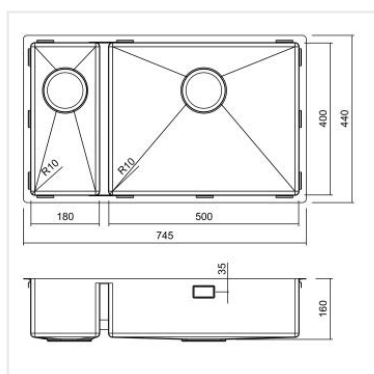

**PRODUKTBESKRIVNING:**

Radius 70 KHX är en kombination av en 180 mm samt en 500 mm disklåda i kraftig 1,2 mm rostfritt stål med snyggt borstad yta och kryssknäckt botten.

Levereras med vattenlås, korgventil och bräddavloppsanslutning.

SKÅPSTORLEK:

800 mm

MÅTT:

Ytermått:	745 x 440 mm
Innermått:	180/500 x 400 mm
Djup:	160 mm
Invändig hörnradie:	10 mm
Materialtjocklek:	1,2 mm

**MONTERINGSSÄTT:**

Inbyggnad

Undermontering

Underlimning