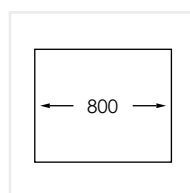

**PRODUKTBESKRIVNING:**

Radius 70 KHX är en kombination av en 180 mm samt en 500 mm disklåda i kraftig 1,2 mm rostfritt stål med snyggt borstad yta och kryssknäckt botten.

Levereras med vattenlås, korgventil och bräddavloppsanslutning.

SKÅPSTORLEK:

800 mm

MÅTT:

Ytermått:	745 x 440 mm
Innermått:	180/500 x 400 mm
Djup:	160 mm
Invändig hörnradie:	10 mm
Materialtjocklek:	1,2 mm

**MONTERINGSSÄTT:**

Inbyggnad

Undermontering

Underlimning