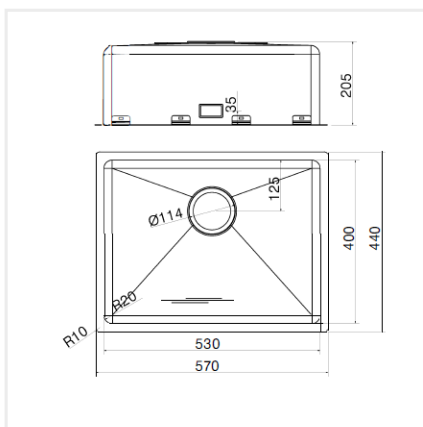

**PRODUKTBESKRIVNING:**

En kraftig diskåda i 1,2 mm rostfritt stål med borstad yta och kryssknäckt botten.

Levereras med vattenlås, korgventil och bräddavloppsanslutning.

SKÅPSTORLEK:

600 mm

MÅTT:

Ytermått:	570 x 440 mm
Innermått:	530 x 400 mm
Djup:	200 mm
Invändig hörnradie:	20 mm
Materialtjocklek:	1,2 mm

**MONTERINGSSÄTT:**

Inbyggnad

Undermontering

Underlimning

Planlimning

PRODUKTINFORMATION:

Titan 530 X Svart är en rostfri diskåda ytbelagd med en metod (Physical Vapor Deposition, PVD) som är skapad för framställning av metallbaserade hårda beläggningar med partiellt joniserad metallånga. Denna process sker i en vacuum kammare. Varje diskåda har ett unikt utseende och färgavvikelser från bild och prover kan förekomma