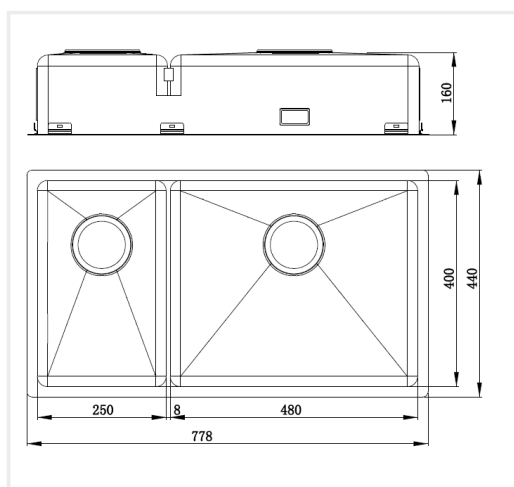

PRODUKTBEKRIVNING:

En kraftig diskåda i 1,2 mm rostfritt stål med borstad yta och kryssknäckt botten.

Levereras med vattenlås, korgventil och bräddavloppsanslutning.

SKÅPSTORLEK:

800 mm

MÅTT:

Ytermått:	778 x 440 mm
Innermått:	738 x 400 mm
Djup:	160 mm
Invändig hörnradie:	20 mm
Materialtjocklek:	1,2 mm

MONTERINGSSÄTT:

Inbyggnad

Undermontering

Underlimning

Planlimning

PRODUKTINFORMATION:

Titan 73 KH X Nickel Champagne är en rostfri diskåda ytbelagd med en metod (Physical Vapor Deposition, PVD) som är skapad för framställning av metallbaserade hårda beläggningar med partiellt joniserad metallånga. Denna process sker i en vacuum kammare. Varje diskåda har ett unikt utseende och färgavvikelser från bild och prover kan förekomma