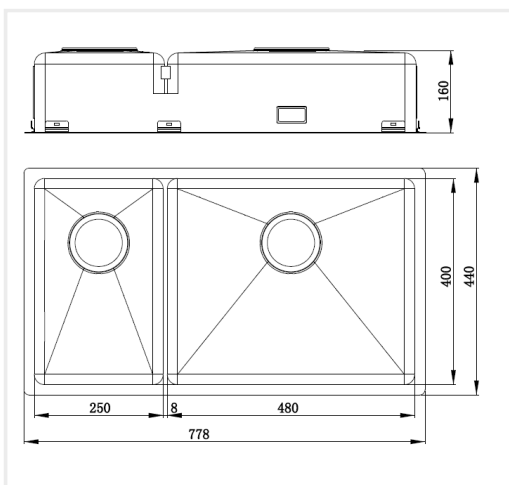

**PRODUKTBESKRIVNING:**

En kraftig diskåda i 1,2 mm rostfritt stål med borstad yta och kryssknäckt botten.

Levereras med vattenlås, korgventil och bräddavloppsanslutning.

SKÅPSTORLEK:

800 mm

MÅTT:

Ytermått:	778 x 440 mm
Innermått:	738 x 400 mm
Djup:	160 mm
Invändig hörnradie:	20 mm
Materialtjocklek:	1,2 mm

**MONTERINGSSÄTT:**

Inbyggnad

Undermontering

Underlimning

Planlimning

PRODUKTINFORMATION:

Titan 73 KH X Nickel Svart är en rostfri diskåda ytbelagd med en metod (Physical Vapor Deposition, PVD) som är skapad för framställning av metallbaserade hårda beläggningar med partiellt joniserad metallånga. Denna process sker i en vacuum kammare. Varje diskåda har ett unikt utseende och färgavvikelser från bild och prover kan förekomma